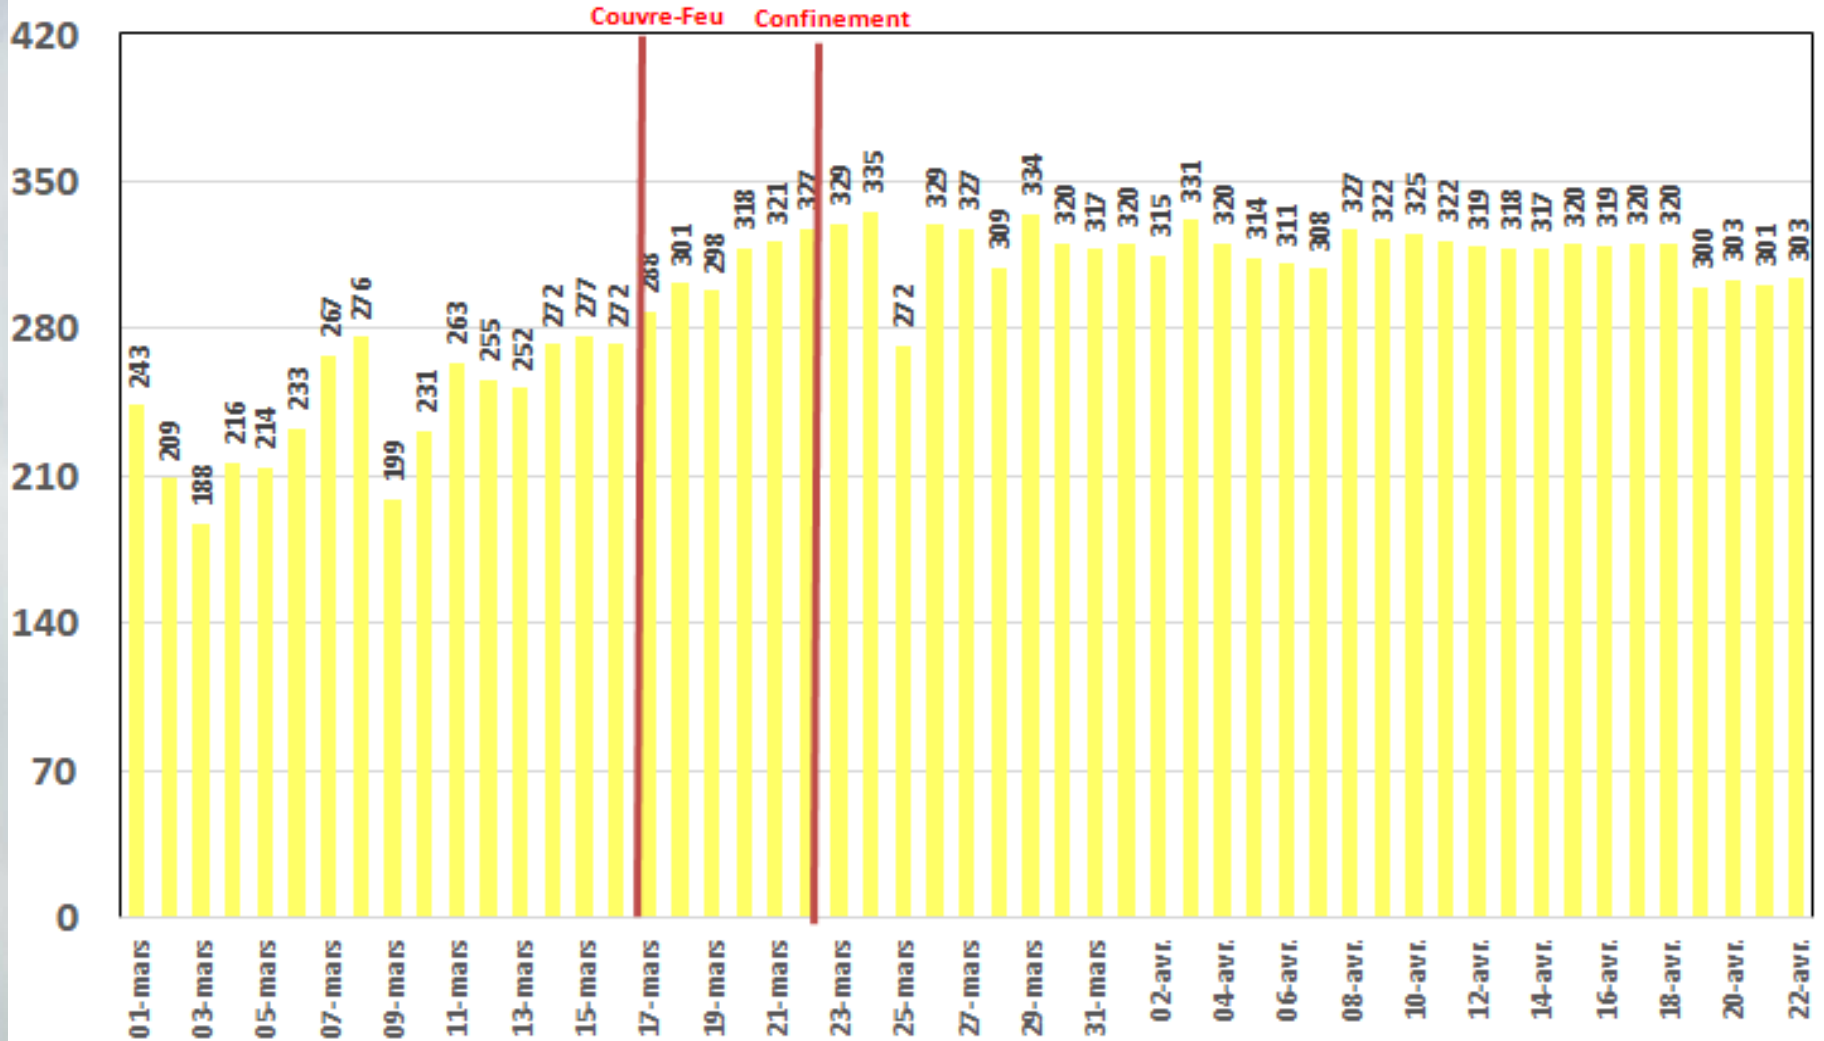

Traffic Data sur LTE-TDD

Traffic Data sur LTE-TDD (To)