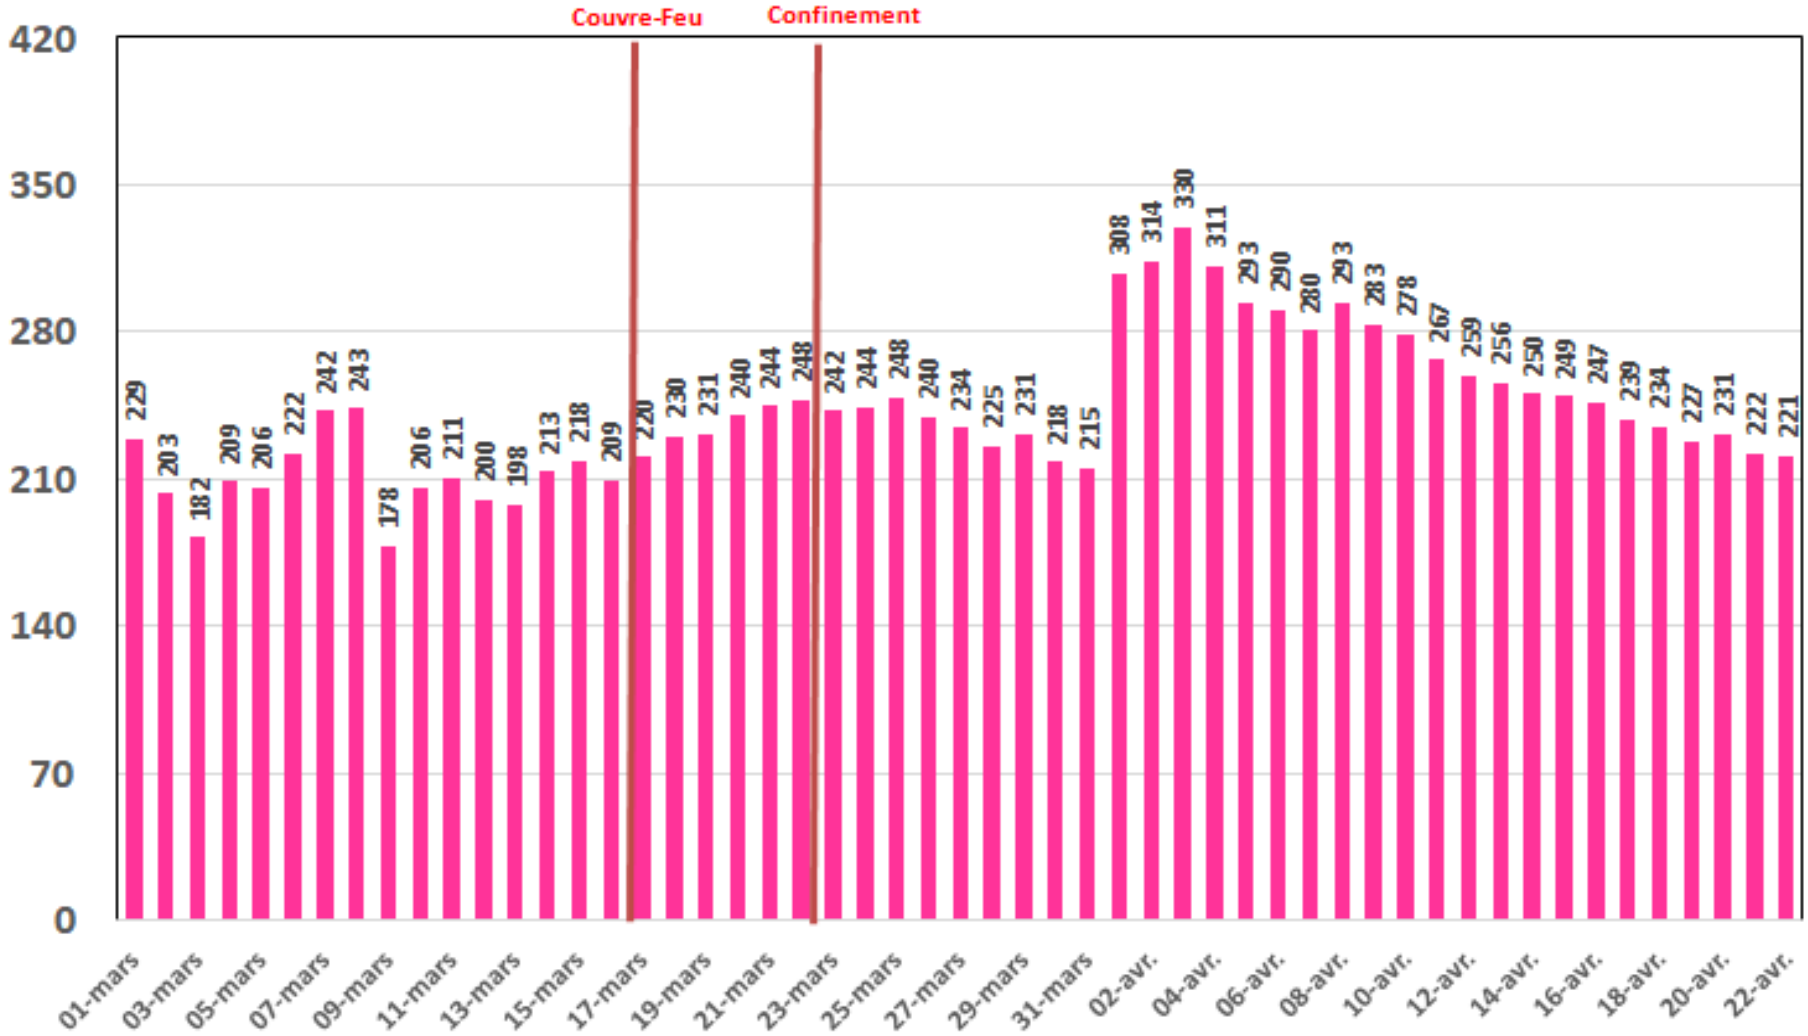

Traffic Data Mobile sur Clés 3G/4G

Traffic Data Mobile sur Clés 3G/4G (To)