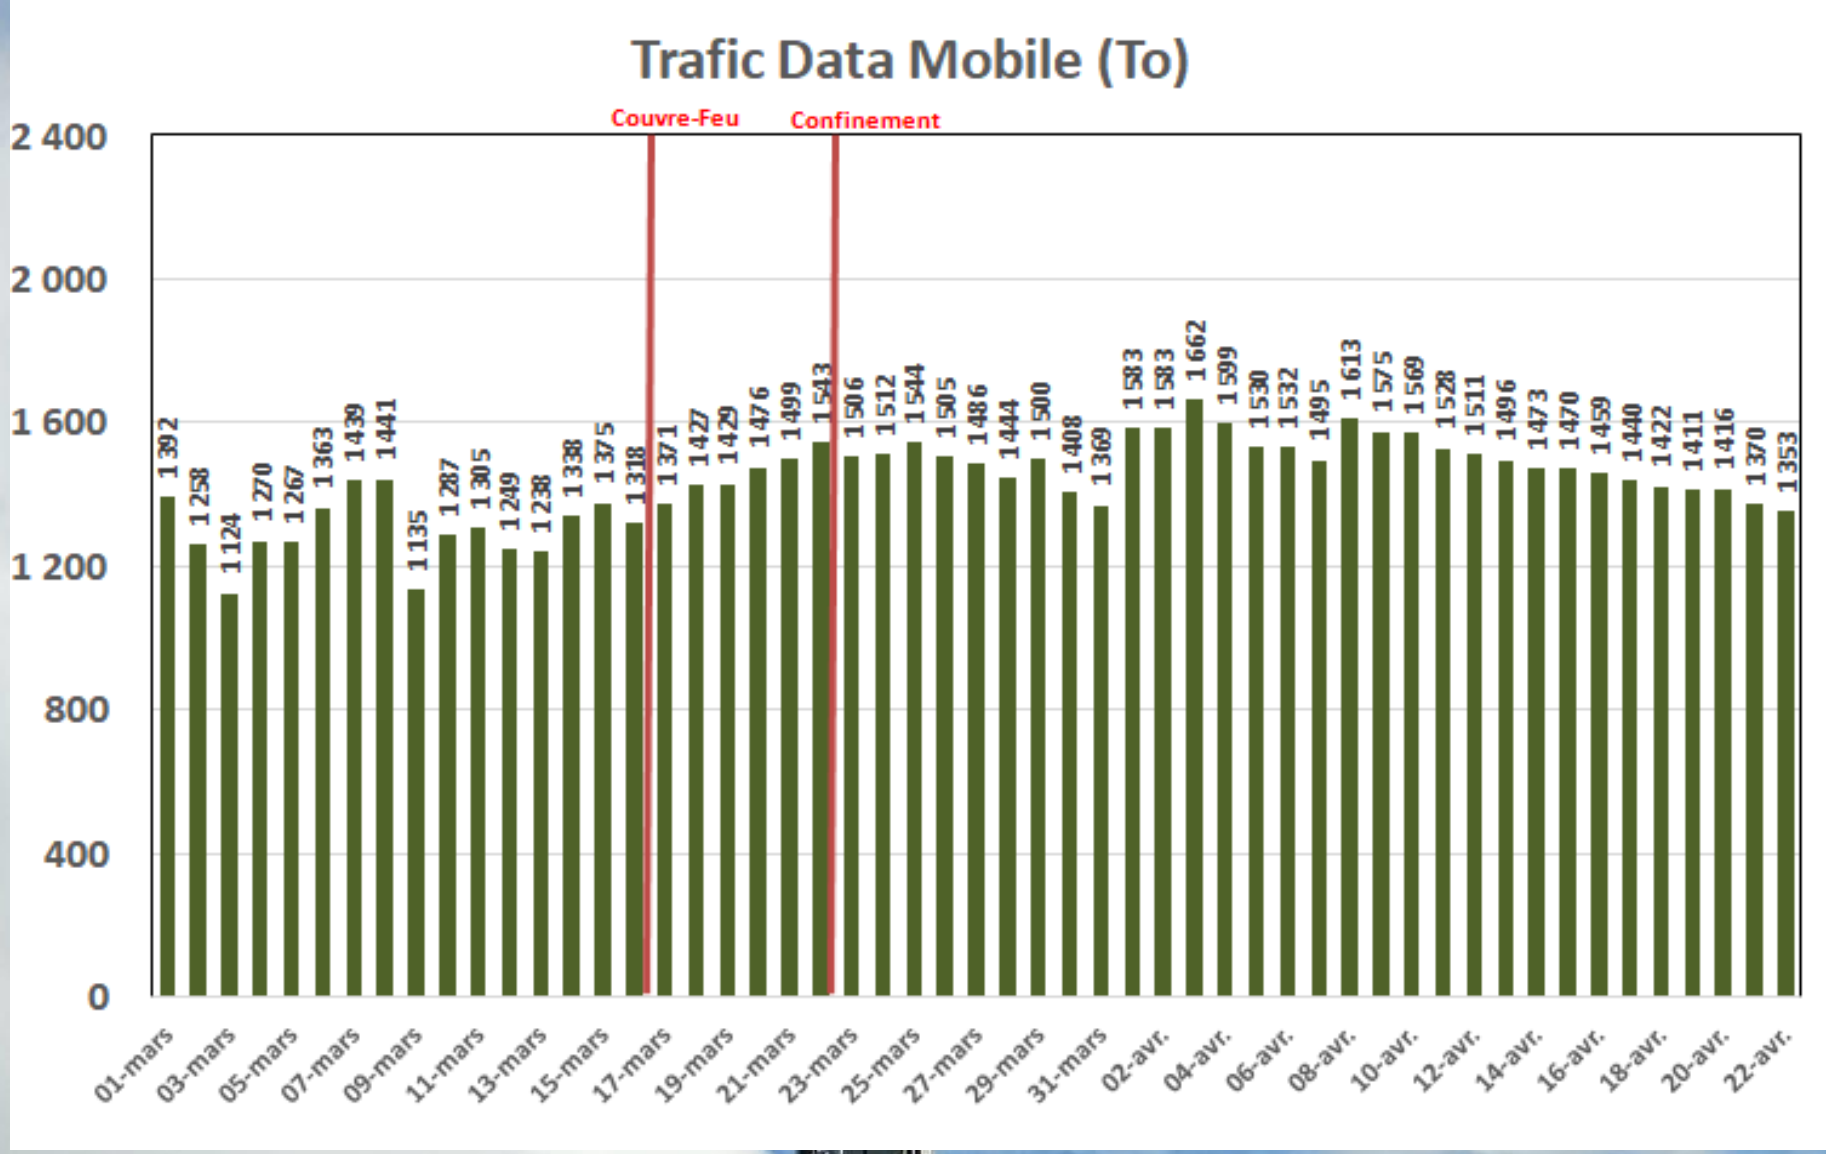

Effet du Couvre-feu et du Confinement Total sur:  
**Le Trafic Internet Mobile**  
**et Le Trafic Internet Fixe Hertzien**  
**(& réclamations)**

**Evolution Journalière**  
**du 1<sup>er</sup> Mars 2020 au 22 Avril 2020**

# Traffic Data Mobile

# Traffic Data Mobile sur Smartphone

## Traffic Voix Mobile

Millions minutes