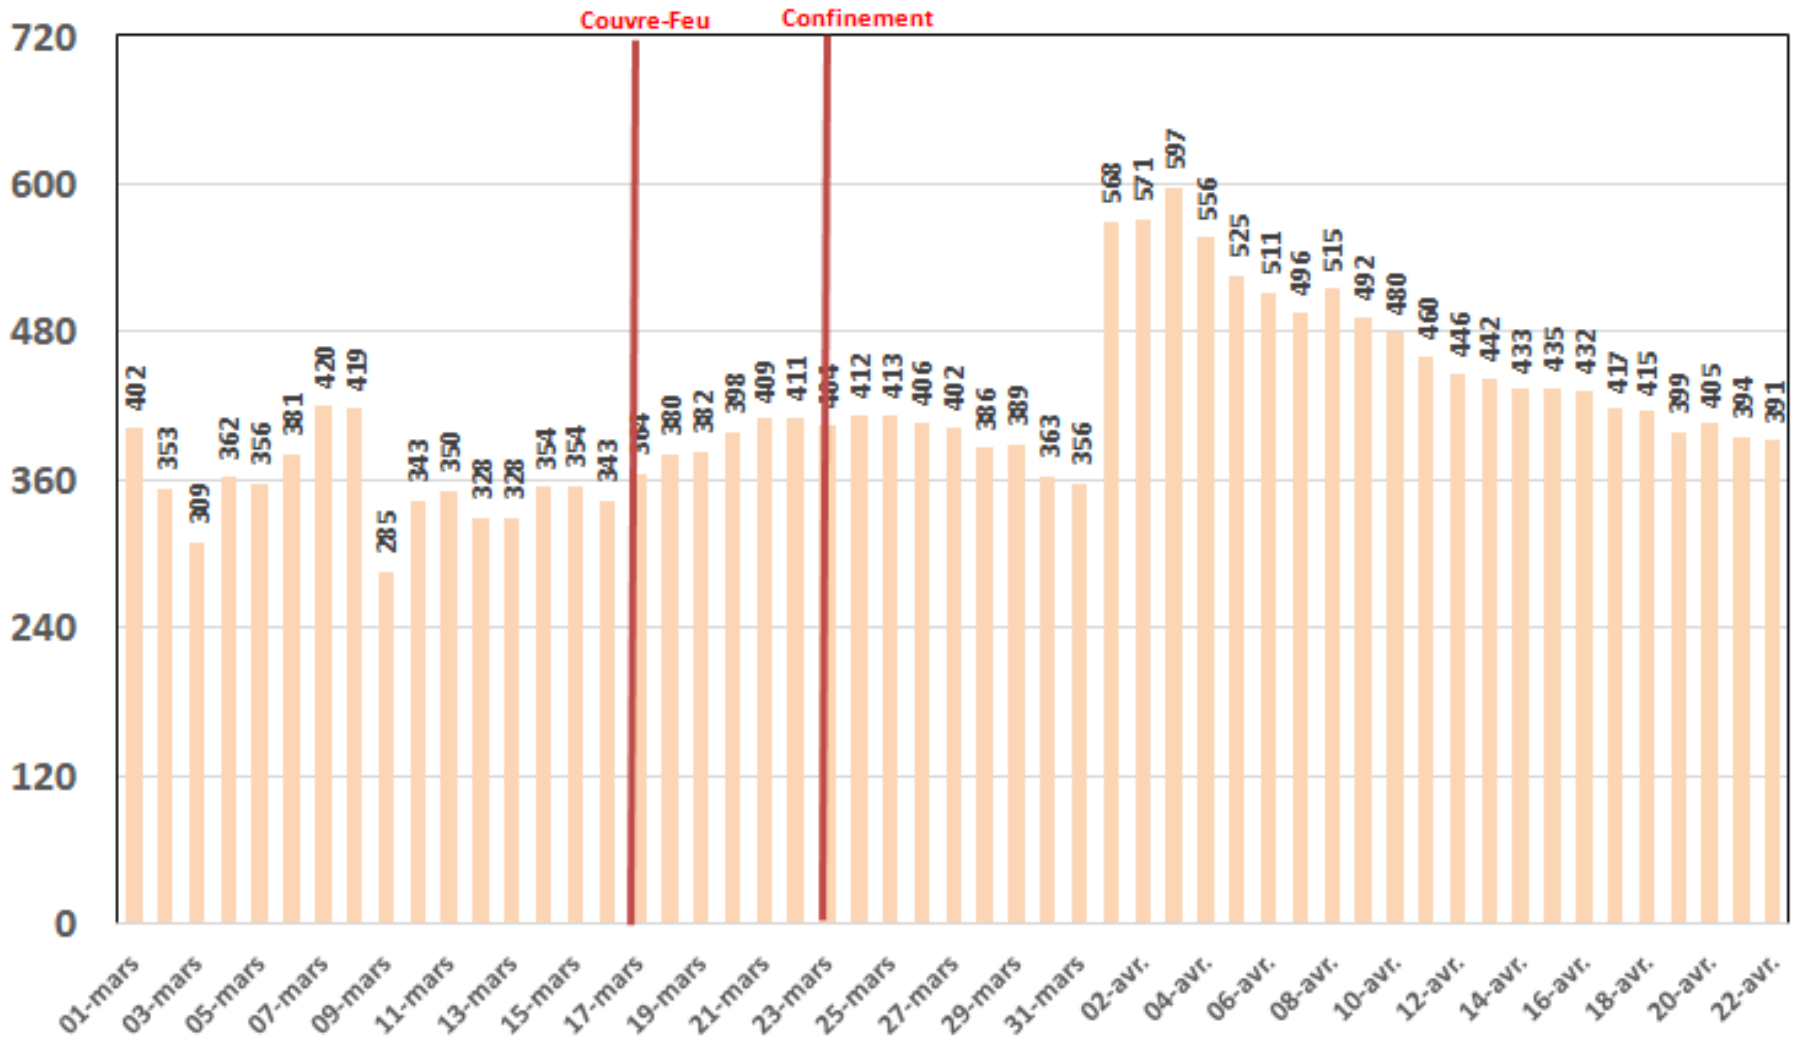

Traffic Data sur Box-Data

Traffic Data sur Box-Data (To)