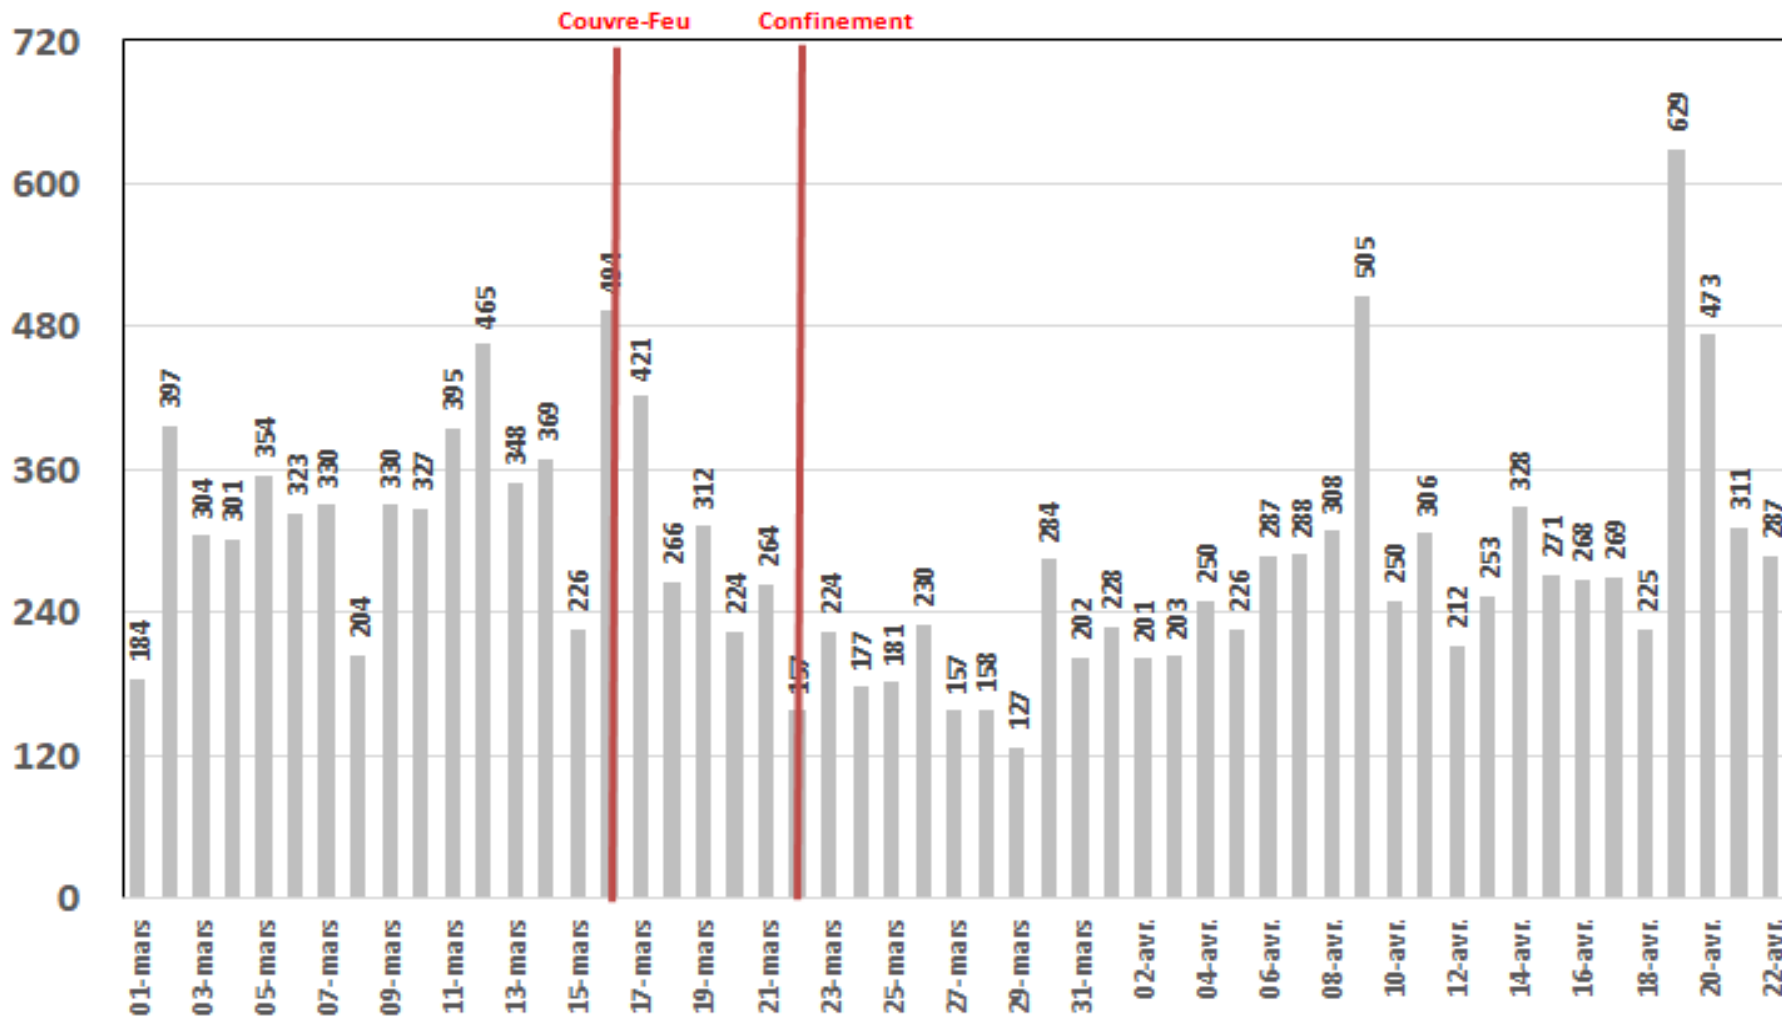

Evolution quotidienne du nombre des réclamations relatives aux services Box Data & LTE-TDD

Nombre de réclamations Box Data & LTE-TDD