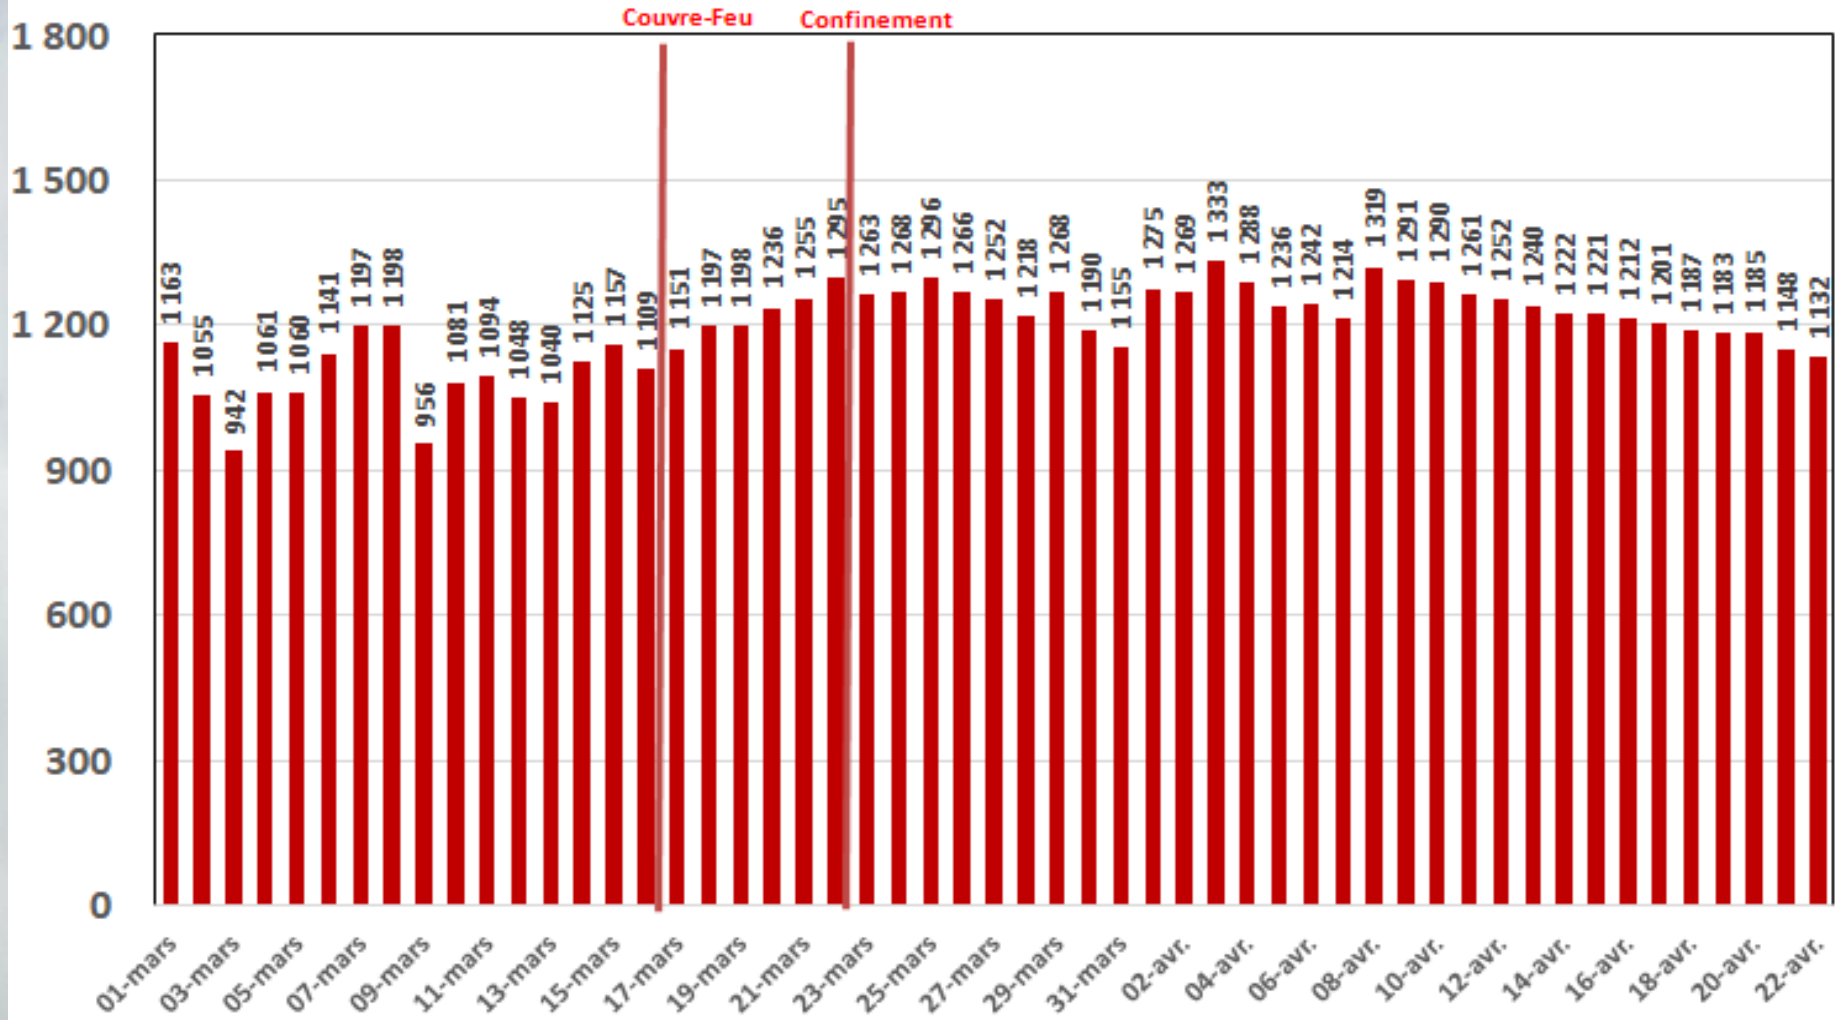

Traffic Data Mobile sur Smartphone

Traffic Data Mobile sur Smartphone (To)